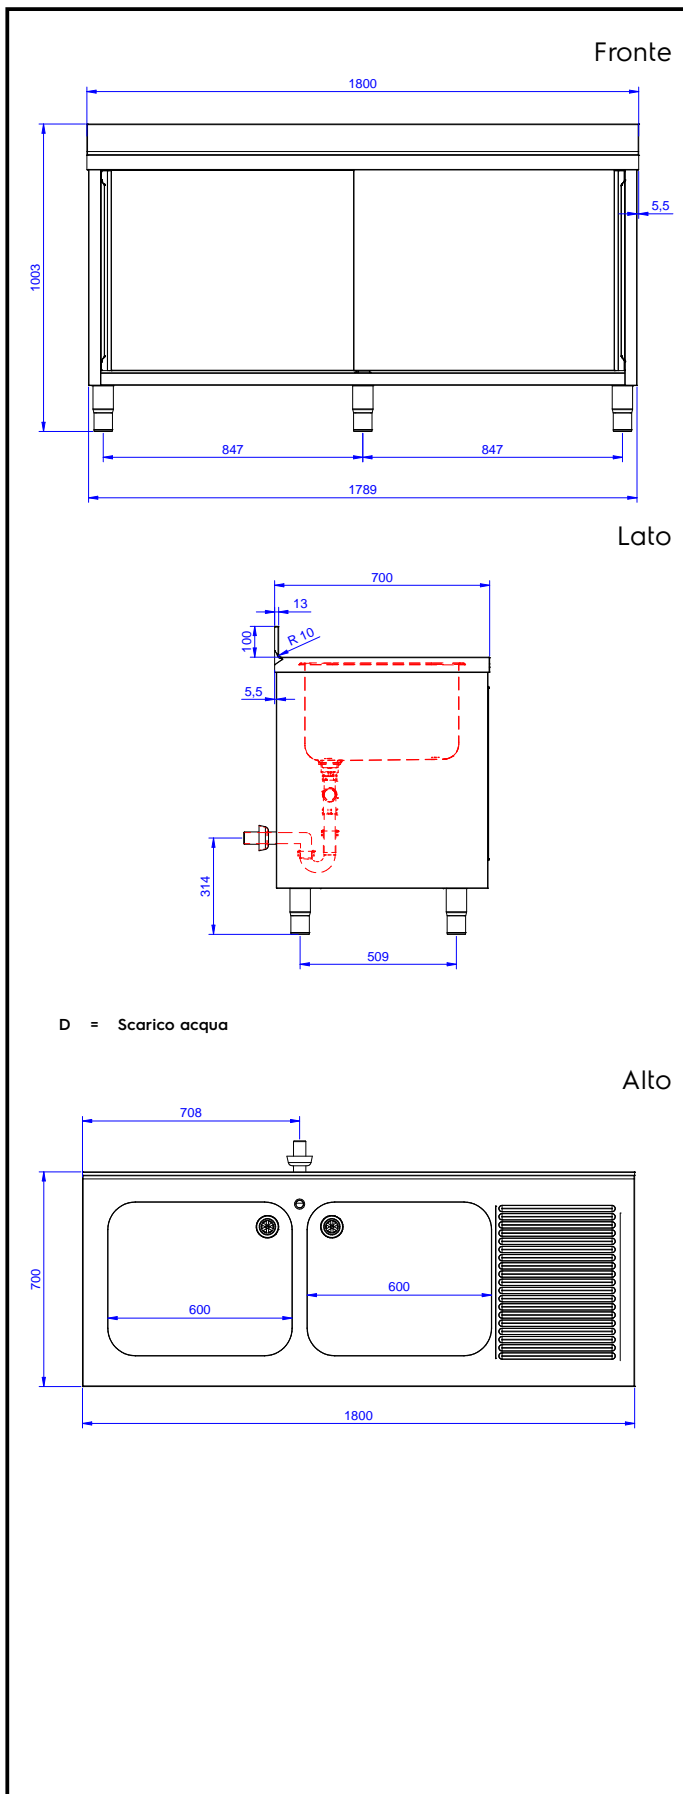

Descrizione

Articolo N°

Lavatoio in acciaio inox AISI 304 con piano di lavoro da 50 mm e spessore 10/10. Insonorizzato con piega salvamani sui bordi e dotato di involucro perimetrale ed angoli saldati. Porte scorrevoli fonoassorbenti. Piedini regolabili in altezza. Alzatina paraspruzzi posteriore con raggiatura 10 mm, altezza 100 mm e spessore 13 mm. Due vasche da 600x500xh300 mm dotate di tubo troppopieno e piletta di scarico da 2". Gocciolatoio stampato posizionato sulla parte destra.

Caratteristiche e benefici

- Solidità, stabilità e affidabilità del tavolo accuratamente testate.

Costruzione

- Struttura completamente in acciaio inox con telaio saldato per conferire massima stabilità al tavolo.
- Miglior accesso al vano grazie alla presenza, per tutte le lunghezze, di solo due porte.
- Pannelli laterali e suola rinforzata in acciaio inox AISI 304.
- Piedini in acciaio inox AISI 304 di 200 mm di altezza e 54 mm di diametro, regolabili: -50/+30 mm.
- Porte fonoassorbenti e scorrevoli su guide poste all'interno della cornice del mobile.
- Gocciolatoio incluso.
- Alzatina di 100 mm con angolo arrotondato di 10 mm e 13 mm di profondità, progettata per essere usata contro la parete.
- Piano di lavoro in acciaio 10/10 AISI 304 di 50 mm di spessore con piega salvamani sui bordi.
- Sono disponibili diversi tipi di rubinetti per soddisfare ogni esigenza.

Approvazione: _____

Scarico

Posizione scarico: Da destra a sinistra

Informazioni chiave

Larghezza armadio:	1745 mm
Profondità armadio:	645 mm
Altezza armadietto:	380 mm
Dimensioni esterne, larghezza:	1800 mm
Dimensioni esterne, profondità:	700 mm
Dimensioni esterne, altezza:	1000 mm
Dimensione alzatina, altezza:	100 mm
Dimensione alzatina, profondità:	13 mm
Dimensione alzatina, raggio:	R=10
Numero di vasche:	2
Dimensione vasca:	600x500xH300
Numero e tipologia di porte:	2 Scorrevole
Spessore piano di lavoro:	50 mm
Peso netto:	70 kg